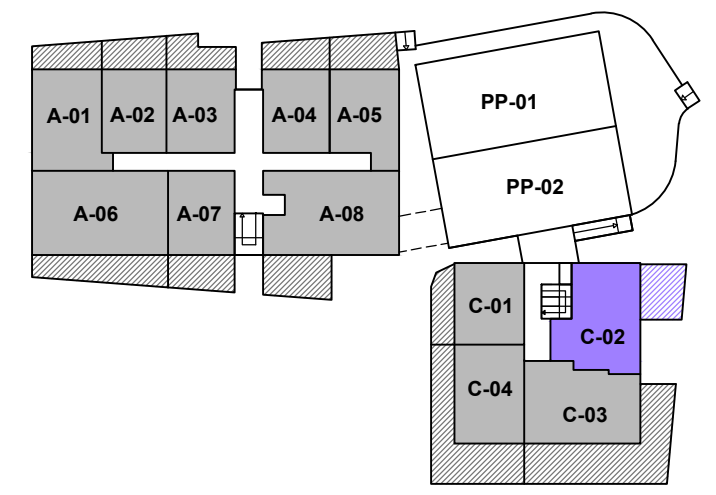

DILATACIJA C
PRIZEMLJE

TIP
010

TROSOBNI
STAN

STAN: C-02

ISKAZ POVRŠINA

1	Dnevni boravak i blagovaona	23.47 m ²
2	Kuhinja	6.88 m ²
3	Hodnik	8.91 m ²
4	Izba	2.47 m ²
5	Kupaonica	4.02 m ²
6	Spavaca soba	10.81 m ²
7	Spavaca soba	10.24 m ²
8	Degažman	2.41 m ²

Ukupno zatvoreni prostori 69.21 m²

9	Terasa (koef. 0.50)	6.46 m ²	3.23 m ²
10	Predvrt (koef. 0.20)	15.33 m ²	3.07 m ²

Ukupno stan 75.51 m²