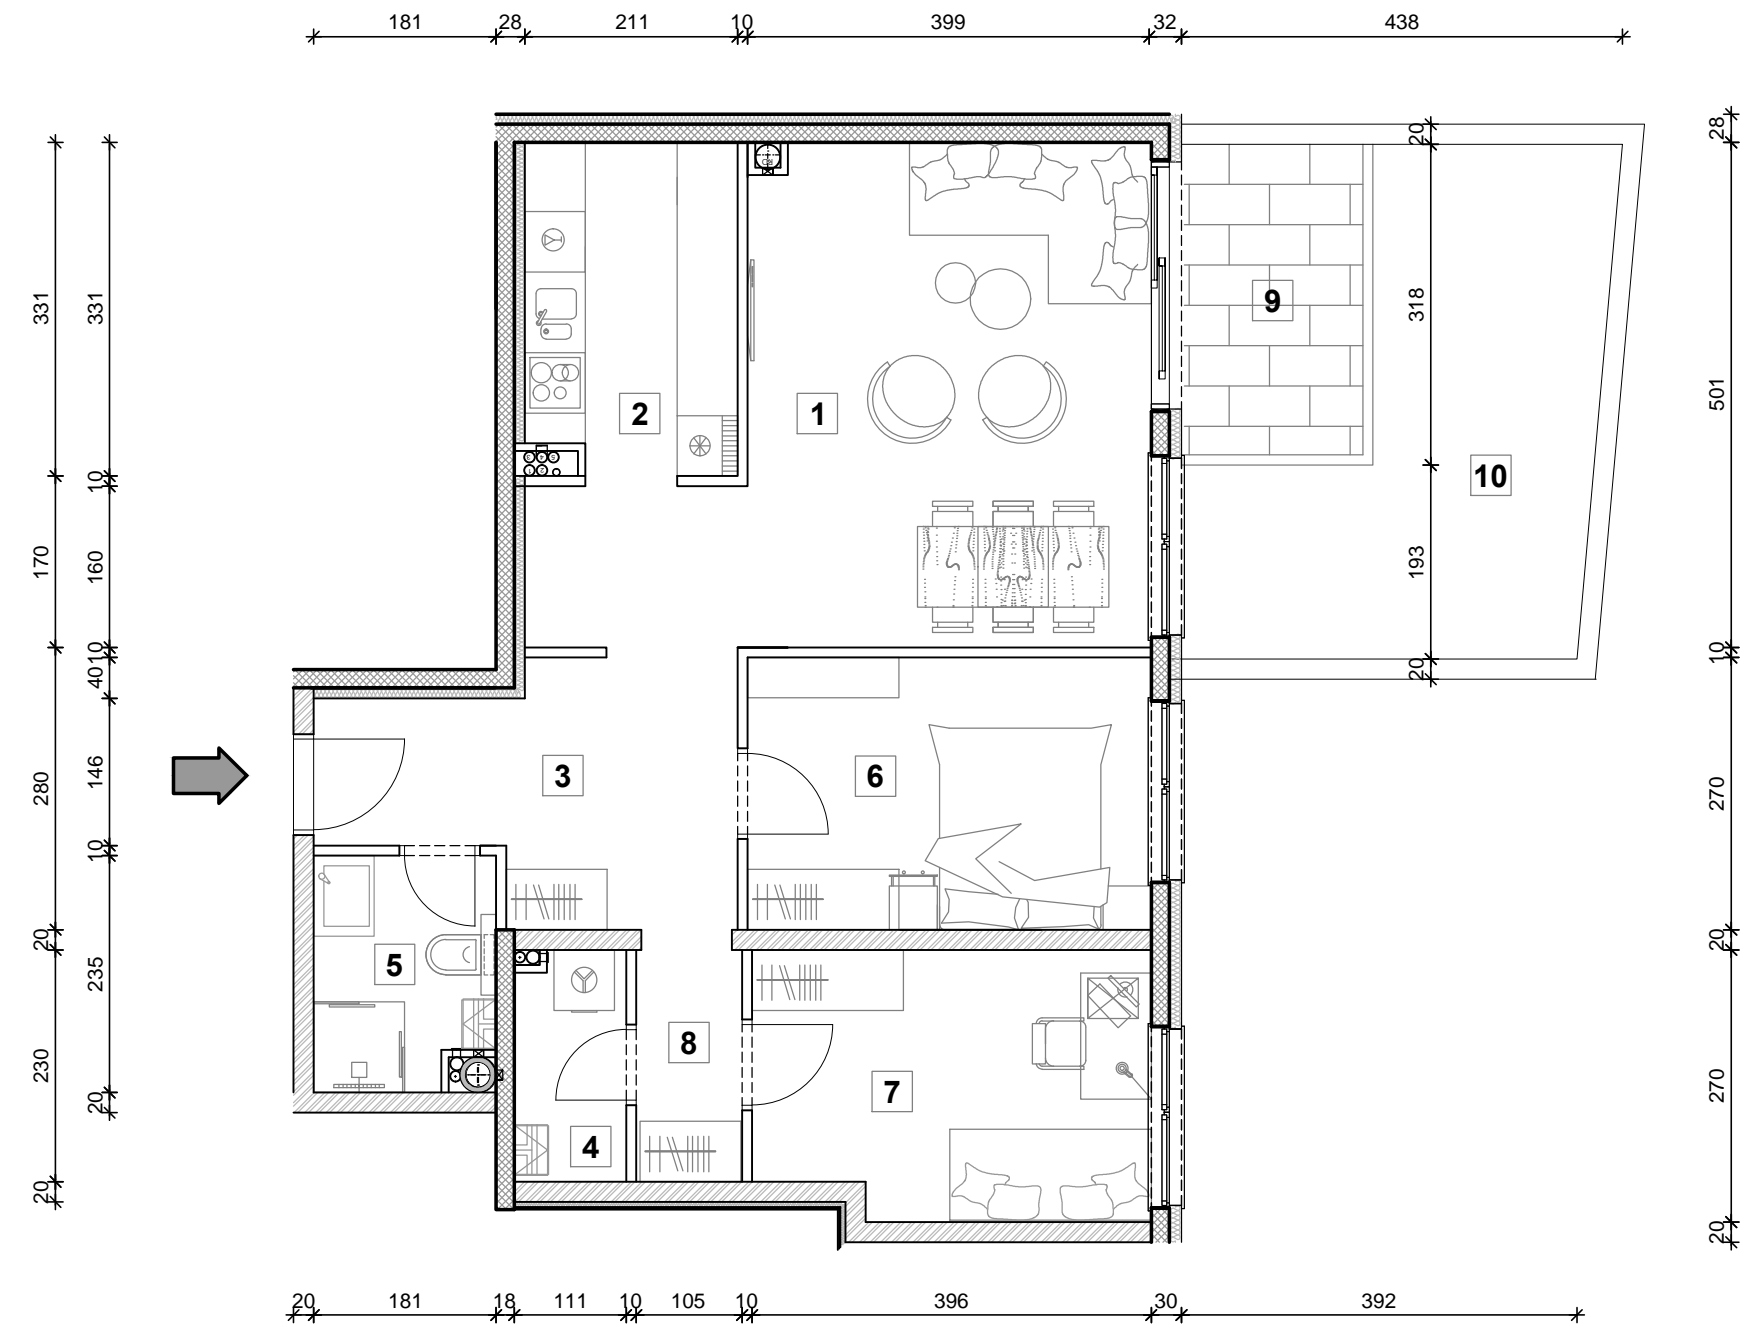

DILATACIJA C
PRIZEMLJE

TIP
010

TROSOBNI
STAN

STAN: C-02

ISKAZ POVRŠINA

1	Dnevni boravak i blagovaona	23.47 m ²
2	Kuhinja	6.88 m ²
3	Hodnik	8.91 m ²
4	Izba	2.47 m ²
5	Kupaonica	4.02 m ²
6	Spavaca soba	10.81 m ²
7	Spavaca soba	10.24 m ²
8	Degažman	2.41 m ²

Ukupno zatvoreni prostori 69.21 m²

9	Terasa (koef. 0.50)	6.46 m ²	3.23 m ²
10	Predvrt (koef. 0.20)	15.33 m ²	3.07 m ²

Ukupno stan 75.51 m²