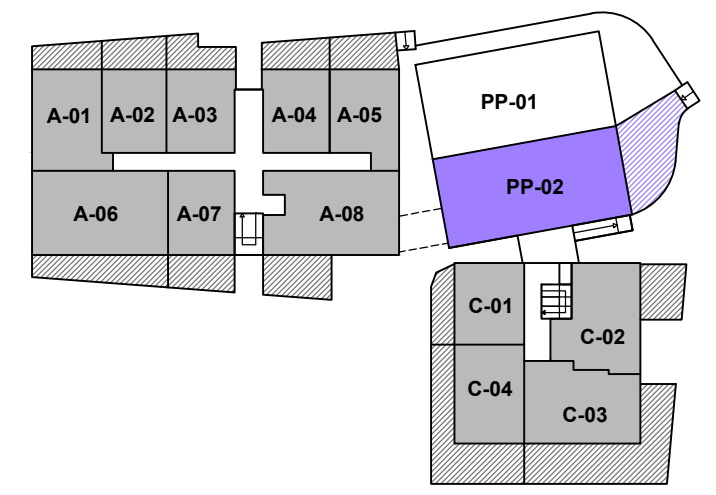

M 1:100

DILATACIJA B  
PRIZEMLJE

TIP  
**PP-02**

POSLOVNI  
PROSTOR

**POSLOVNI PROSTOR: PP-02**

**ISKAZ POVRŠINA**

1	Poslovni prostor	147.81 m <sup>2</sup>
Ukupno zatvoreni prostori		147.81 m <sup>2</sup>
2	Terasa (koef. 0.25)	45.52 m <sup>2</sup>   11.38 m <sup>2</sup>
Ukupno poslovni prostor		159.19 m <sup>2</sup>