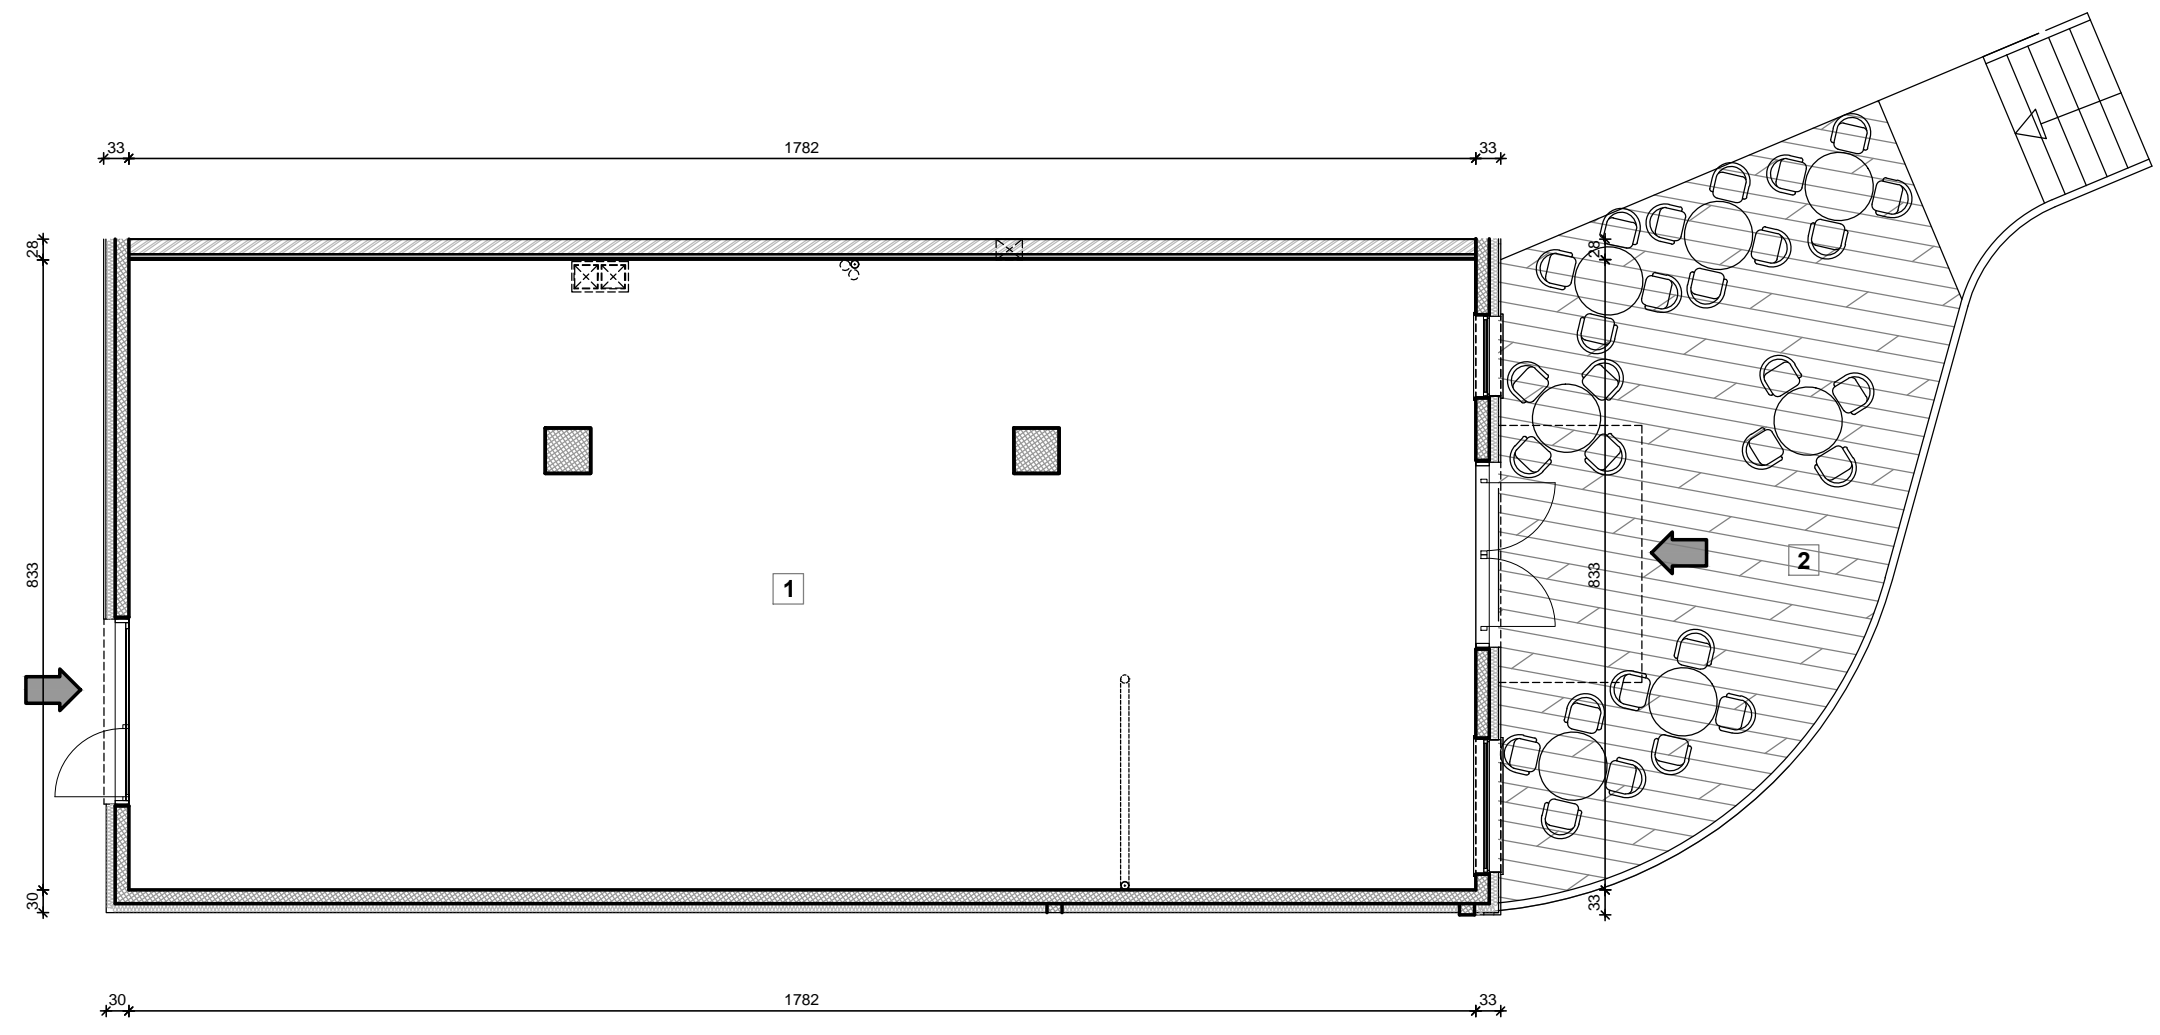

M 1:100

DILATACIJA B  
PRIZEMLJE

TIP  
**PP-02**

POSLOVNI  
PROSTOR

**POSLOVNI PROSTOR: PP-02**

**ISKAZ POVRŠINA**

1	Poslovni prostor	147.81 m <sup>2</sup>
Ukupno zatvoreni prostori		147.81 m <sup>2</sup>
2	Terasa (koef. 0.25)	45.52 m <sup>2</sup>   11.38 m <sup>2</sup>
Ukupno poslovni prostor		159.19 m <sup>2</sup>