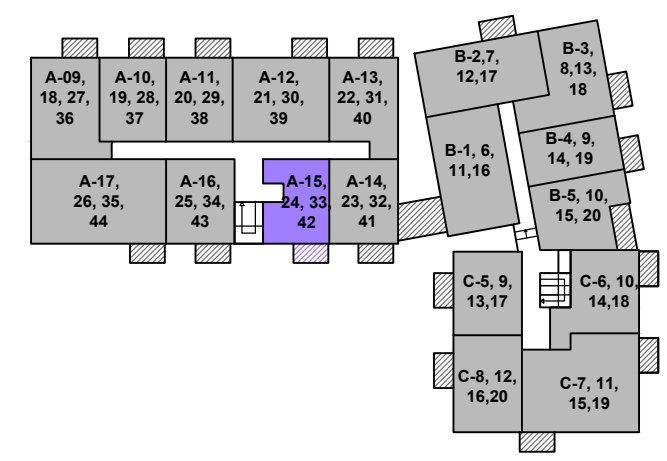

DILATACIJA A
1. - 4. KAT

TIP
017

DVOSOBNI
STAN

STAN: A-15,24,33,42

ISKAZ POVRŠINA

1	Dnevni boravak i blagovaona	18.34 m ²
2	Kuhinja	4.19 m ²
3	Hodnik	3.76 m ²
4	Kupaonica	4.51 m ²
5	Izba	1.60 m ²
6	Spavaca soba	11.36 m ²
Ukupno zatvoreni prostori		43.76 m²
7	Balkon (koef. 0.50)	4.79 m ² 2.39 m ²
Ukupno stan		46.15 m²