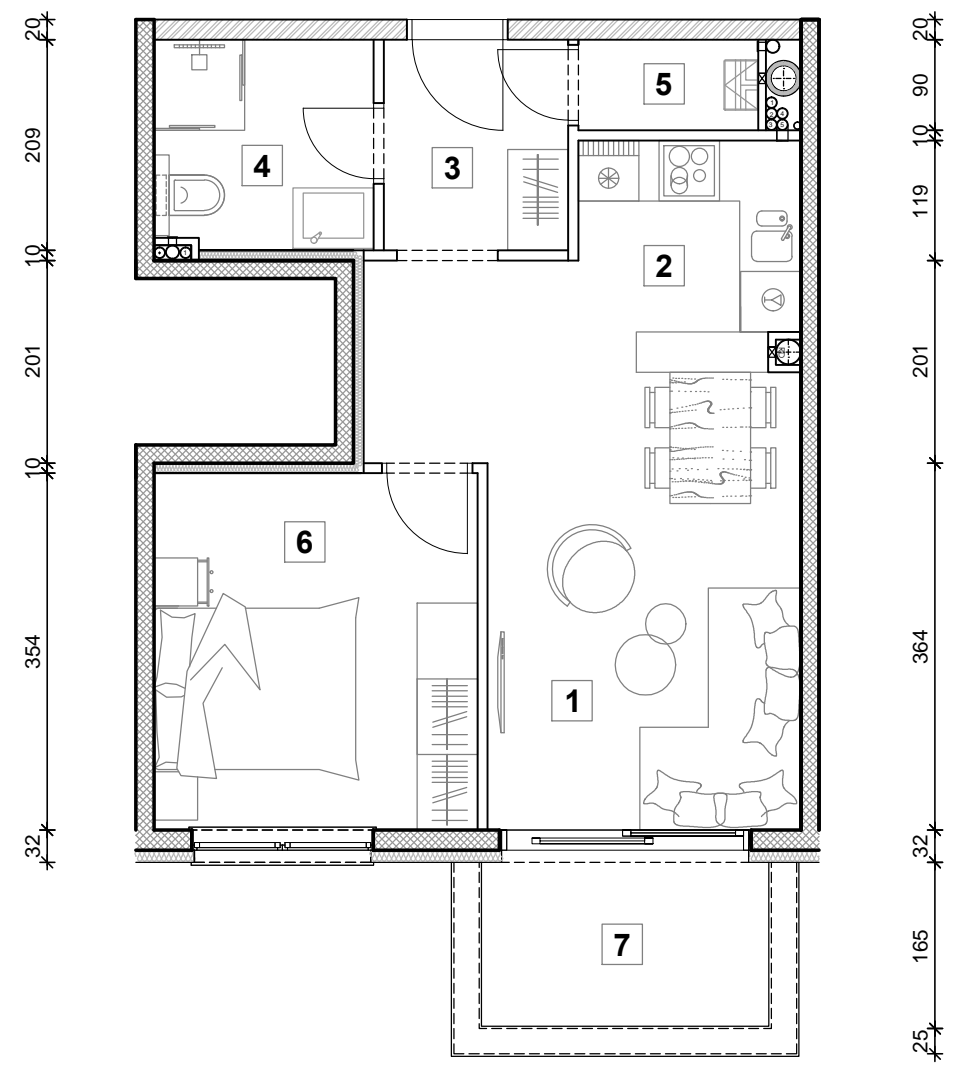

DILATACIJA A
1. - 4. KAT

TIP
017

DVOSOBNI
STAN

STAN: A-15,24,33,42

ISKAZ POVRŠINA

1	Dnevni boravak i blagovaona	18.34 m ²
2	Kuhinja	4.19 m ²
3	Hodnik	3.76 m ²
4	Kupaonica	4.51 m ²
5	Izba	1.60 m ²
6	Spavaca soba	11.36 m ²
Ukupno zatvoreni prostori		43.76 m²
7	Balkon (koef. 0.50)	4.79 m ² 2.39 m ²
Ukupno stan		46.15 m²