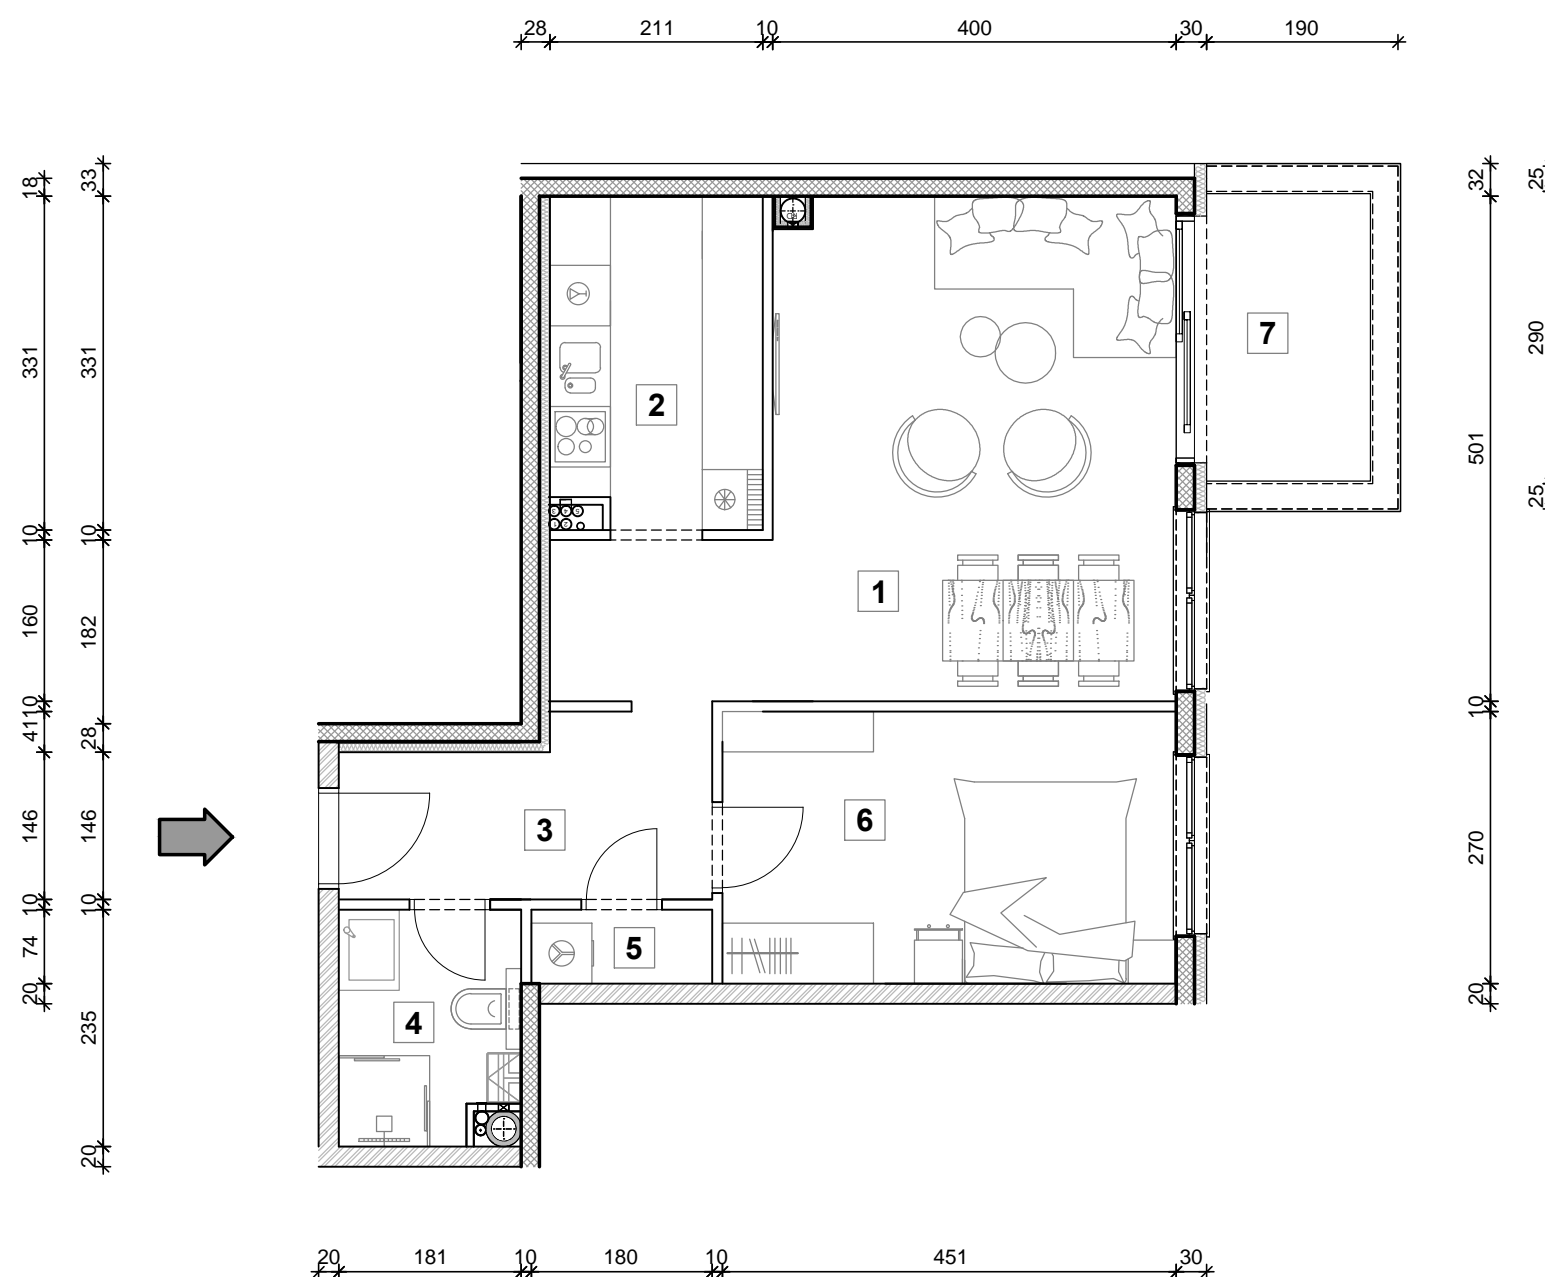

DILATACIJA C  
1. - 4. KAT

TIP  
**025**

DVOSOBNI  
STAN

**STAN: C-06,10,14,18**

**ISKAZ POVRŠINA**

1	Dnevni boravak i blagovaona	23.47 m <sup>2</sup>
2	Kuhinja	6.79 m <sup>2</sup>
3	Hodnik	6.06 m <sup>2</sup>
4	Kupaonica	4.02 m <sup>2</sup>
5	Izba	1.13 m <sup>2</sup>
6	Spavaca soba	12.16 m <sup>2</sup>
<b>Ukupno zatvoreni prostori</b>		<b>53.83 m<sup>2</sup></b>
7	Balkon (koef. 0.50)	4.79 m <sup>2</sup>   2.39 m <sup>2</sup>
<b>Ukupno stan</b>		<b>56.22 m<sup>2</sup></b>