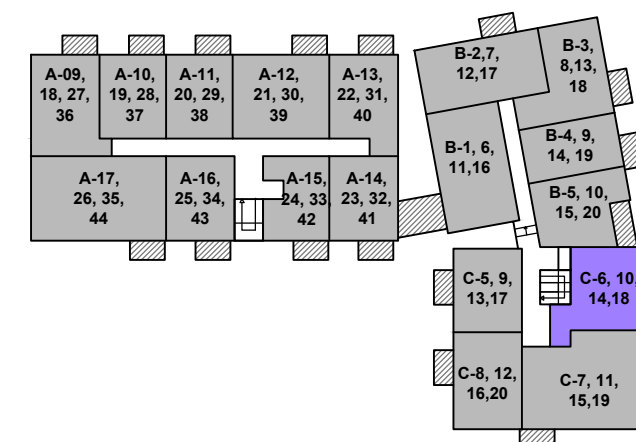

DILATACIJA C  
1. - 4. KAT

TIP  
**025**

DVOSOBNI  
STAN

**STAN: C-06,10,14,18**

**ISKAZ POVRŠINA**

1	Dnevni boravak i blagovaona	23.47 m <sup>2</sup>
2	Kuhinja	6.79 m <sup>2</sup>
3	Hodnik	6.06 m <sup>2</sup>
4	Kupaonica	4.02 m <sup>2</sup>
5	Izba	1.13 m <sup>2</sup>
6	Spavaca soba	12.16 m <sup>2</sup>
<b>Ukupno zatvoreni prostori</b>		<b>53.83 m<sup>2</sup></b>
7	Balkon (koef. 0.50)	4.79 m <sup>2</sup>   2.39 m <sup>2</sup>
<b>Ukupno stan</b>		<b>56.22 m<sup>2</sup></b>